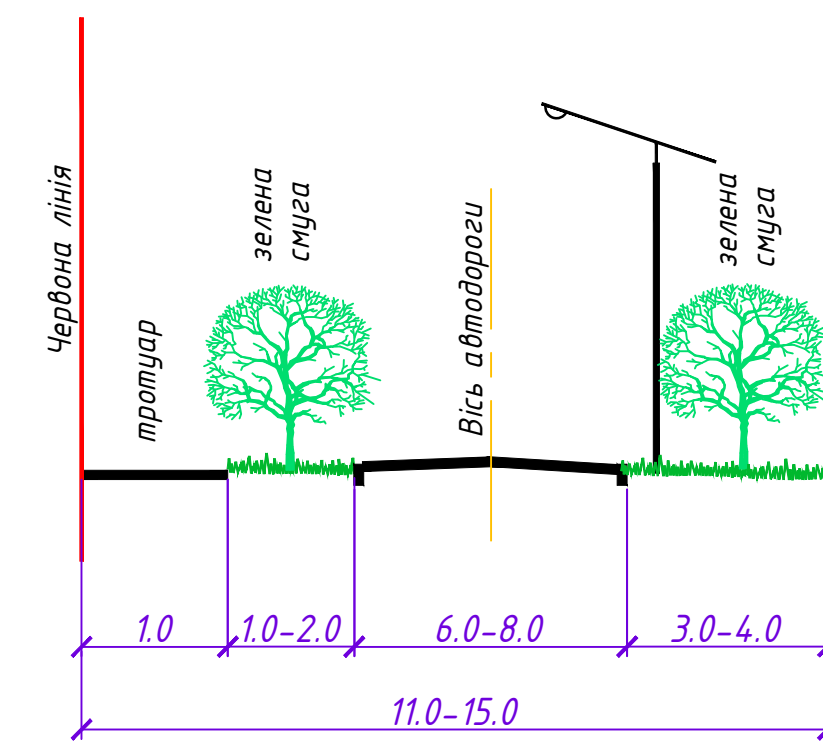

# ПЛАН ЧЕРВОНИХ ЛІНІЙ ВУЛИЦЬ С.КУДРЯШІВКА КРЕМІНСЬКОГО РАЙОНУ ЛУГАНСЬКОЇ ОБЛАСТІ

## УМОВНІ ПОЗНАЧЕННЯ

- Червона лінія
- - - Центральна вісь вулиці
- Ширина вулиці в червоних лініях
- Межа території населеного пункту

### ПОПЕРЕЧНИЙ ПРОФІЛЬ ВУЛИЦЬ ТА ДОРІГ МІСЦЕВОГО ЗНАЧЕННЯ

### ПОПЕРЕЧНИЙ ПРОФІЛЬ ВУЛИЦЬ ТА ДОРІГ В САДИБНІЙ ЗАБУДОВІ

2.1	2.2
-----	-----

Масштаб 1:5000

164-377-МД										
Кудряшівська сільська рада Кремінського району Луганської області										
Змін	Колор.	Арх.	№ док.	Підпис	Дата	Розроб.	Феногорова	МД	Аркш.	Архів
						Перевір.	Нога	МД	2.2	
						Нхонтр.	Феногорова			
						Затвер.	Нога			
					Розроблення плану зонування території с.Кудряшівка, Кремінського району Луганської області					
					План червоних ліній вулиць с.Кудряшівка Кремінського району Луганської області			ФОП Карпенка К.С.		