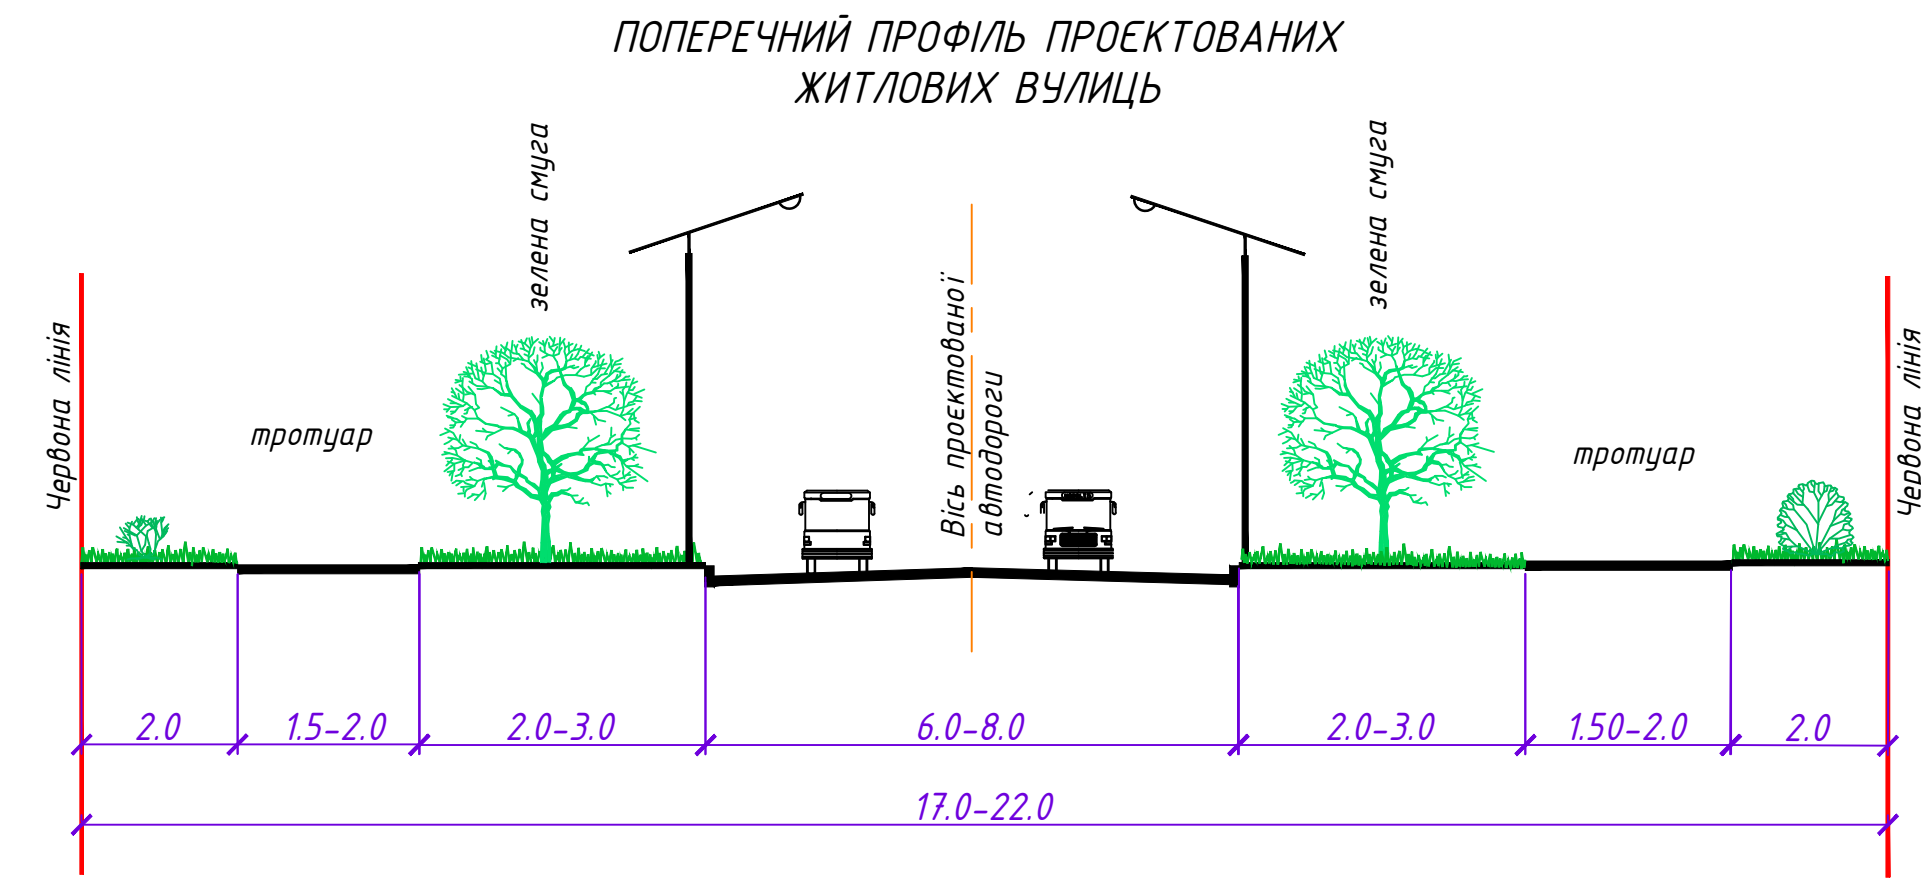

# ПЛАН ЧЕРВОНИХ ЛІНІЙ ВУЛИЦЬ С.КУДРЯШІВКА КРЕМІНСЬКОГО РАЙОНУ ЛУГАНСЬКОЇ ОБЛАСТІ

## УМОВНІ ПОЗНАЧЕННЯ

- Червона лінія
- - - Центральна вісь вулиці
- Ширина вулиці в червоних лініях
- Межа території населеного пункту

### ПОПЕРЕЧНИЙ ПРОФІЛЬ ВУЛИЦЬ ТА ДОРІГ В САДИБНІЙ ЗАБУДОВІ

### ПОПЕРЕЧНИЙ ПРОФІЛЬ ВУЛИЦЬ ТА ДОРІГ В САДИБНІЙ ЗАБУДОВІ

2.1	2.2
-----	-----

Масштаб 1:5000

164-377-МД										
Кудряшівська сільська рада Кремінського району Луганської області										
Змін	Колор.	Арх.	№ док.	Підпис	Дата	Розроб.	Феногорова	МД	Аркш.	Архів
						Перевір.	Нога	МД	2.2	
						Нхонтр.	Феногорова			
						Затвер.	Нога			
					Розроблення плану зонування території с.Кудряшівка, Кремінського району Луганської області					
					План червоних ліній вулиць с.Кудряшівка Кремінського району Луганської області			ФОП Карпенка К.С.		