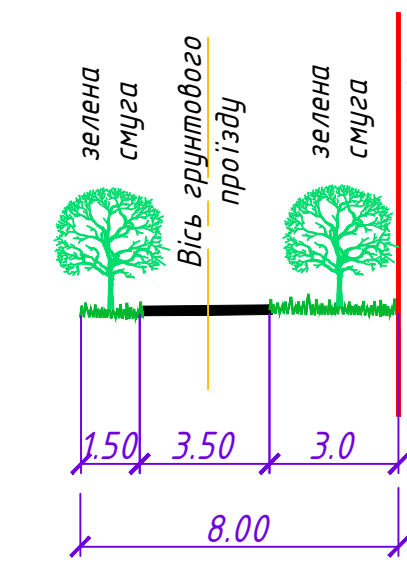

# ПЛАН ЧЕРВОНИХ ЛІНІЙ ВУЛИЦЬ С.КУДРЯШІВКА КРЕМІНСЬКОГО РАЙОНУ ЛУГАНСЬКОЇ ОБЛАСТІ

## УМОВНІ ПОЗНАЧЕННЯ

- Червона лінія
- - - Центральна вісь вулиці
- Ширина вулиці в червоних лініях
- Межа території населеного пункту

### ПОПЕРЕЧНИЙ ПРОФІЛЬ ВУЛИЦЬ ТА ДОРІГ В САДИБНІЙ ЗАБУДОВІ

### ПОПЕРЕЧНИЙ ПРОФІЛЬ ВУЛИЦЬ ТА ДОРІГ МІСЦЕВОГО ЗНАЧЕННЯ