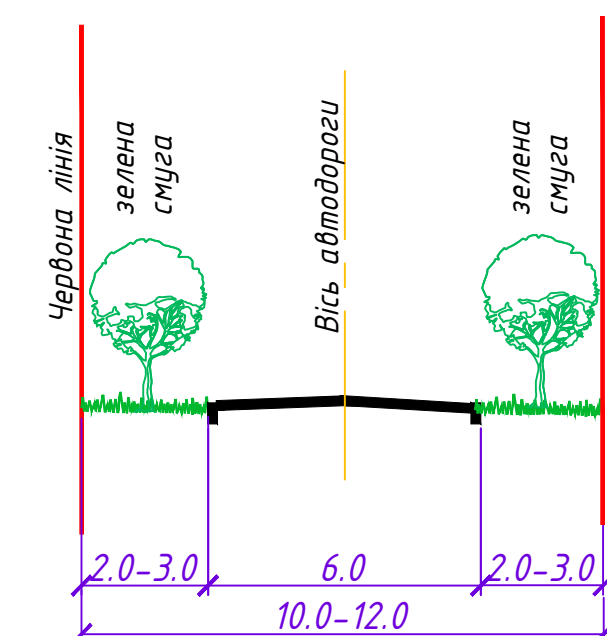

## УМОВНІ ПОЗНАЧЕННЯ

- Червона лінія
- - - Центральна вісь вулиці
- Ширина вулиці в червоних лініях
- Межа території населеного пункту

### ПОПЕРЕЧНИЙ ПРОФІЛЬ ВУЛИЦЬ ТА ДОРІГ В САДИБНІЙ ЗАБУДОВІ

### ПОПЕРЕЧНИЙ ПРОФІЛЬ ВУЛИЦЬ ТА ДОРІГ МІСЦЕВОГО ЗНАЧЕННЯ

### ПОПЕРЕЧНИЙ ПРОФІЛЬ ВУЛИЦЬ ТА ДОРІГ В САДИБНІЙ ЗАБУДОВІ

2.1	2.2
-----	-----

Масштаб 1:5000

164-377-МД										
Кудряшівська сільська рада Кремінського району Луганської області										
Змін	Колор.	Арх.	№ док.	Підпис	Дата	Розроб.	Феногорова	МД	Аркш.	Архів
						Перевір.	Нога	МД	2.2	
						Нхонтр.	Феногорова			
						Затвер.	Нога			
					Розроблення плану зонування території с.Кудряшівка, Кремінського району Луганської області					
					План червоних ліній вулиць с.Кудряшівка Кремінського району Луганської області			ФОП Карпенка К.С.		