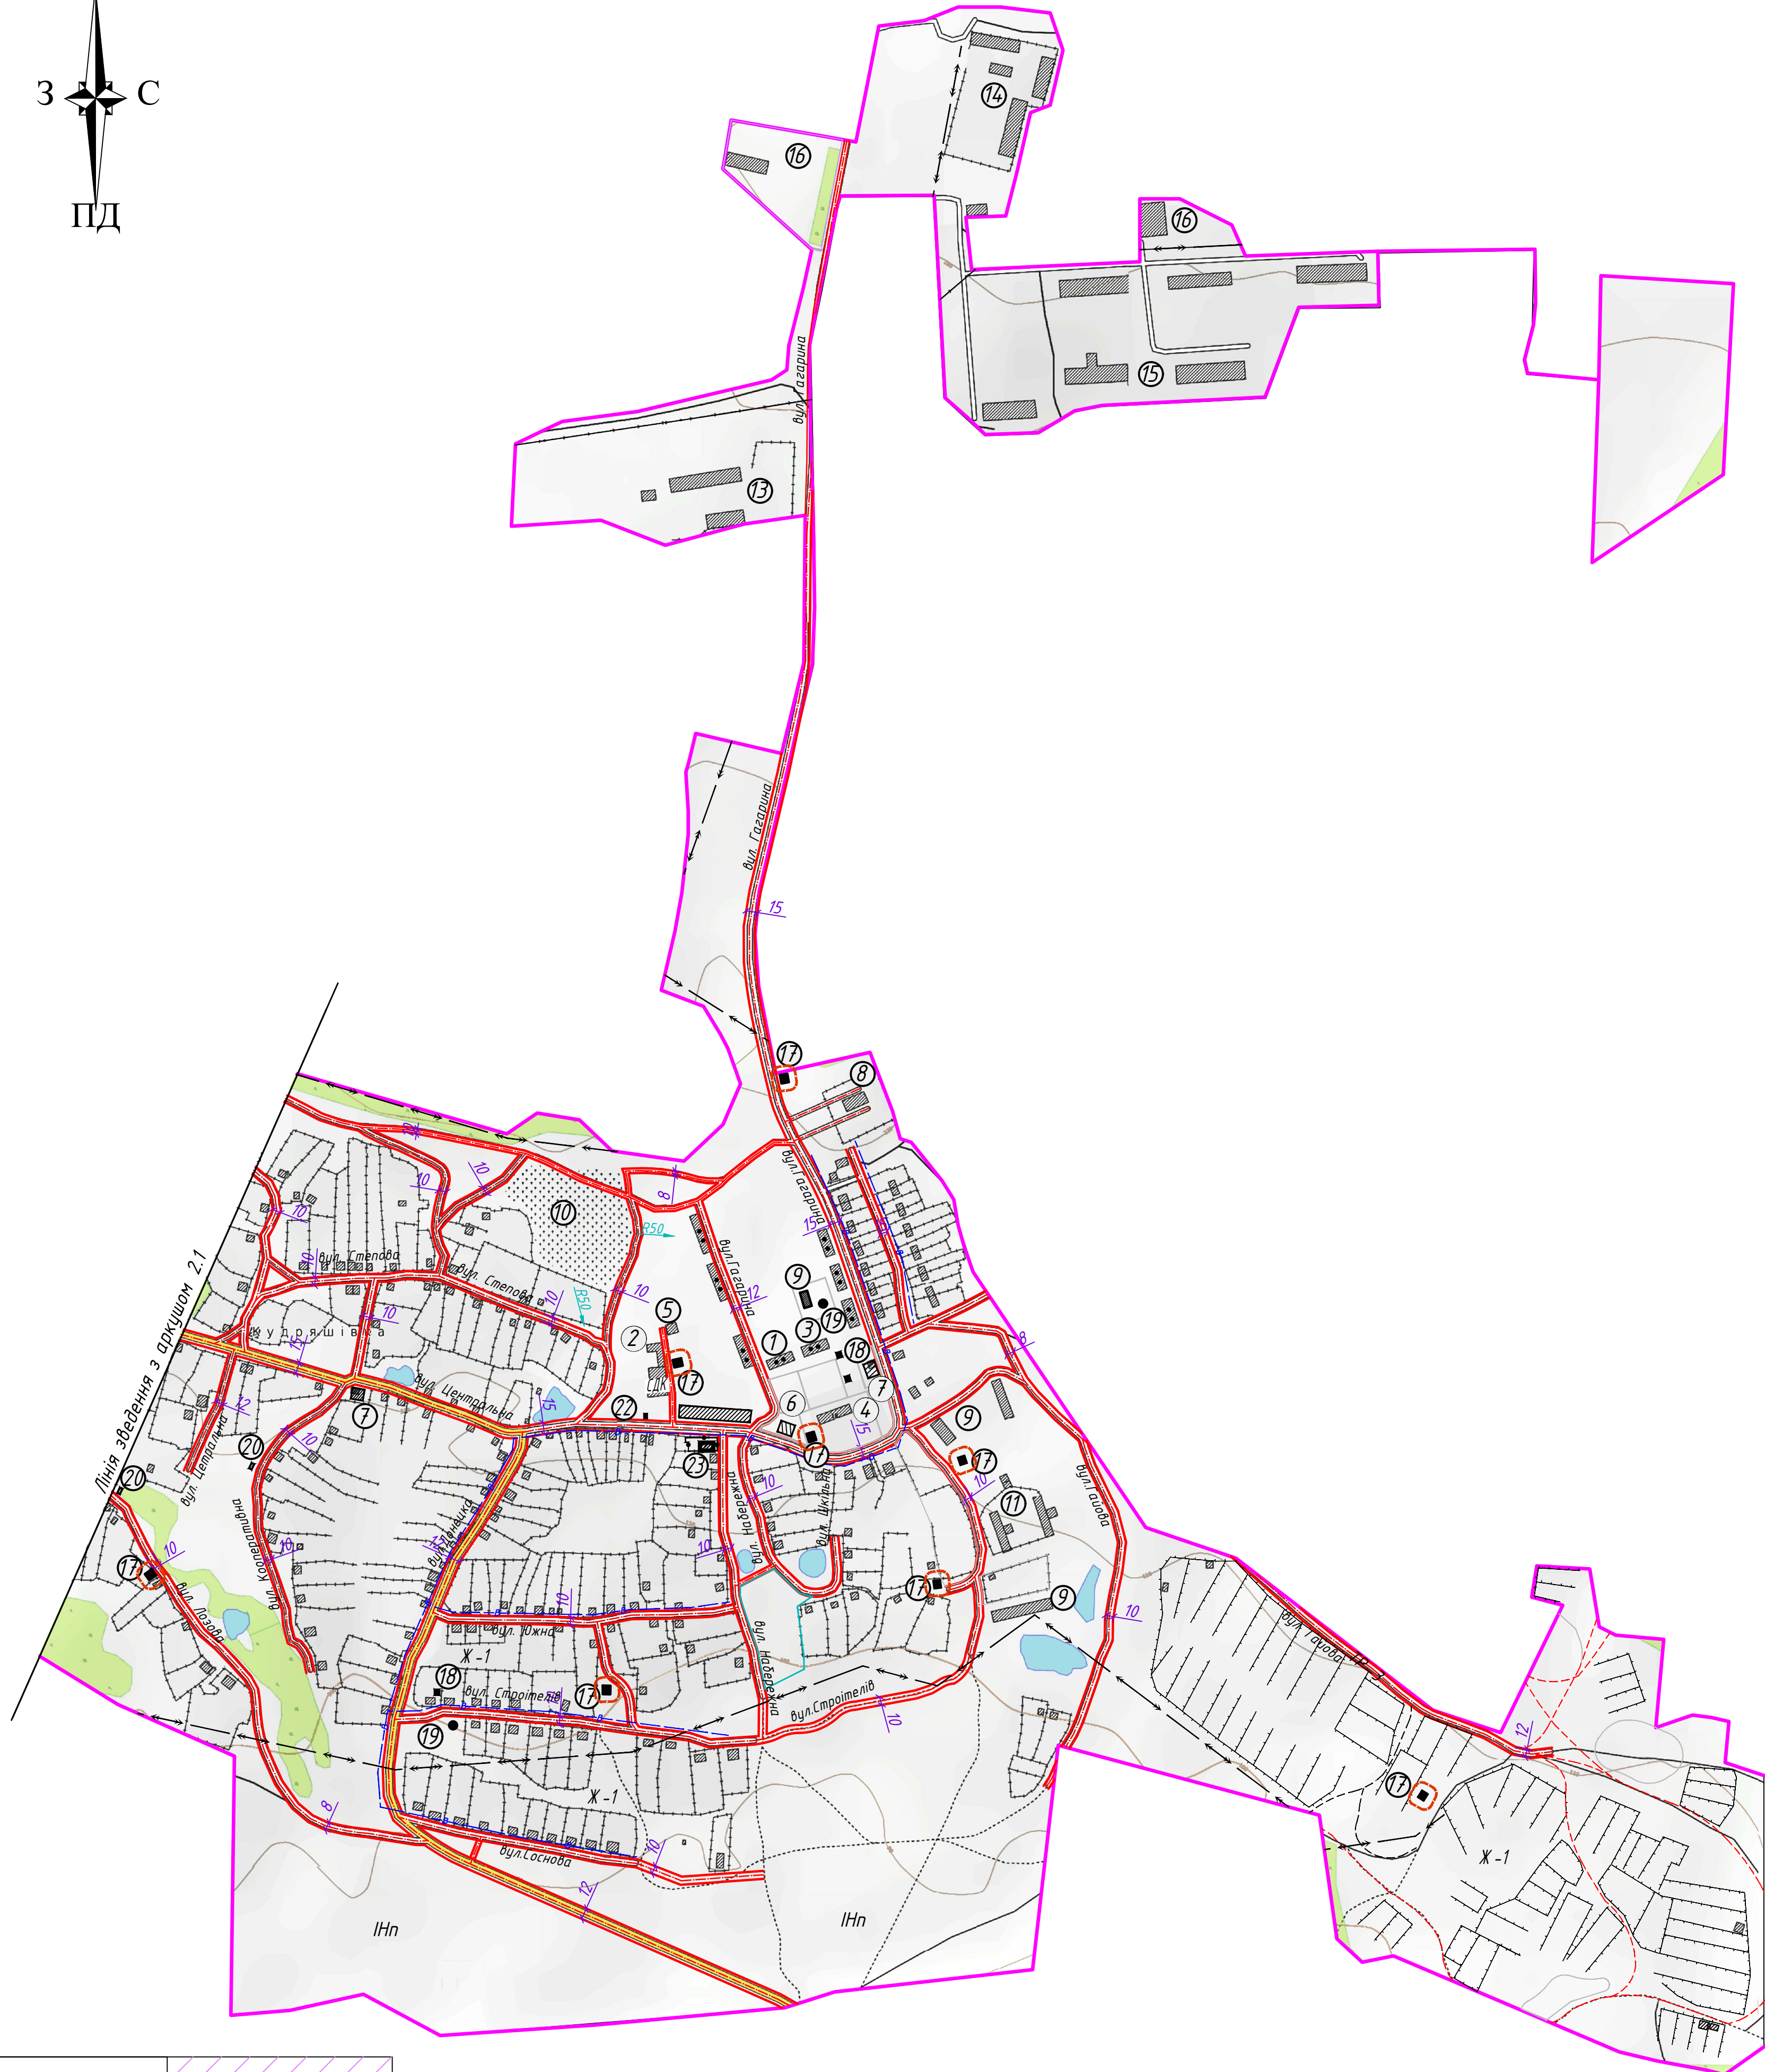

# ПЛАН ЧЕРВОНИХ ЛІНІЙ ВУЛИЦЬ С.КУДРЯШІВКА КРЕМІНСЬКОГО РАЙОНУ ЛУГАНСЬКОЇ ОБЛАСТІ

## УМОВНІ ПОЗНАЧЕННЯ

- Червона лінія
- - - Центральна вісь вулиці
- Ширина вулиці в червоних лініях
- Межа території населеного пункту

### ПОПЕРЕЧНИЙ ПРОФІЛЬ ВУЛИЦЬ ТА ДОРІГ МІСЦЕВОГО ЗНАЧЕННЯ

### ПОПЕРЕЧНИЙ ПРОФІЛЬ ВУЛИЦЬ ТА ДОРІГ В САДИБНІЙ ЗАБУДОВІ

2.1	2.2
-----	-----

Масштаб 1:5000

164-377-МД										
Кудряшівська сільська рада Кремінського району Луганської області										
Змін	Колор.	Арх.	№ док.	Підпис	Дата	Розроб.	Феногорова	МД	Аркш.	Архів
						Перевір.	Нога	МД	2.2	
						Нхонтр.	Феногорова			
						Затвер.	Нога			
					Розроблення плану зонування території с.Кудряшівка, Кремінського району Луганської області					
					План червоних ліній вулиць с.Кудряшівка Кремінського району Луганської області			ФОП Карпенка К.С.		