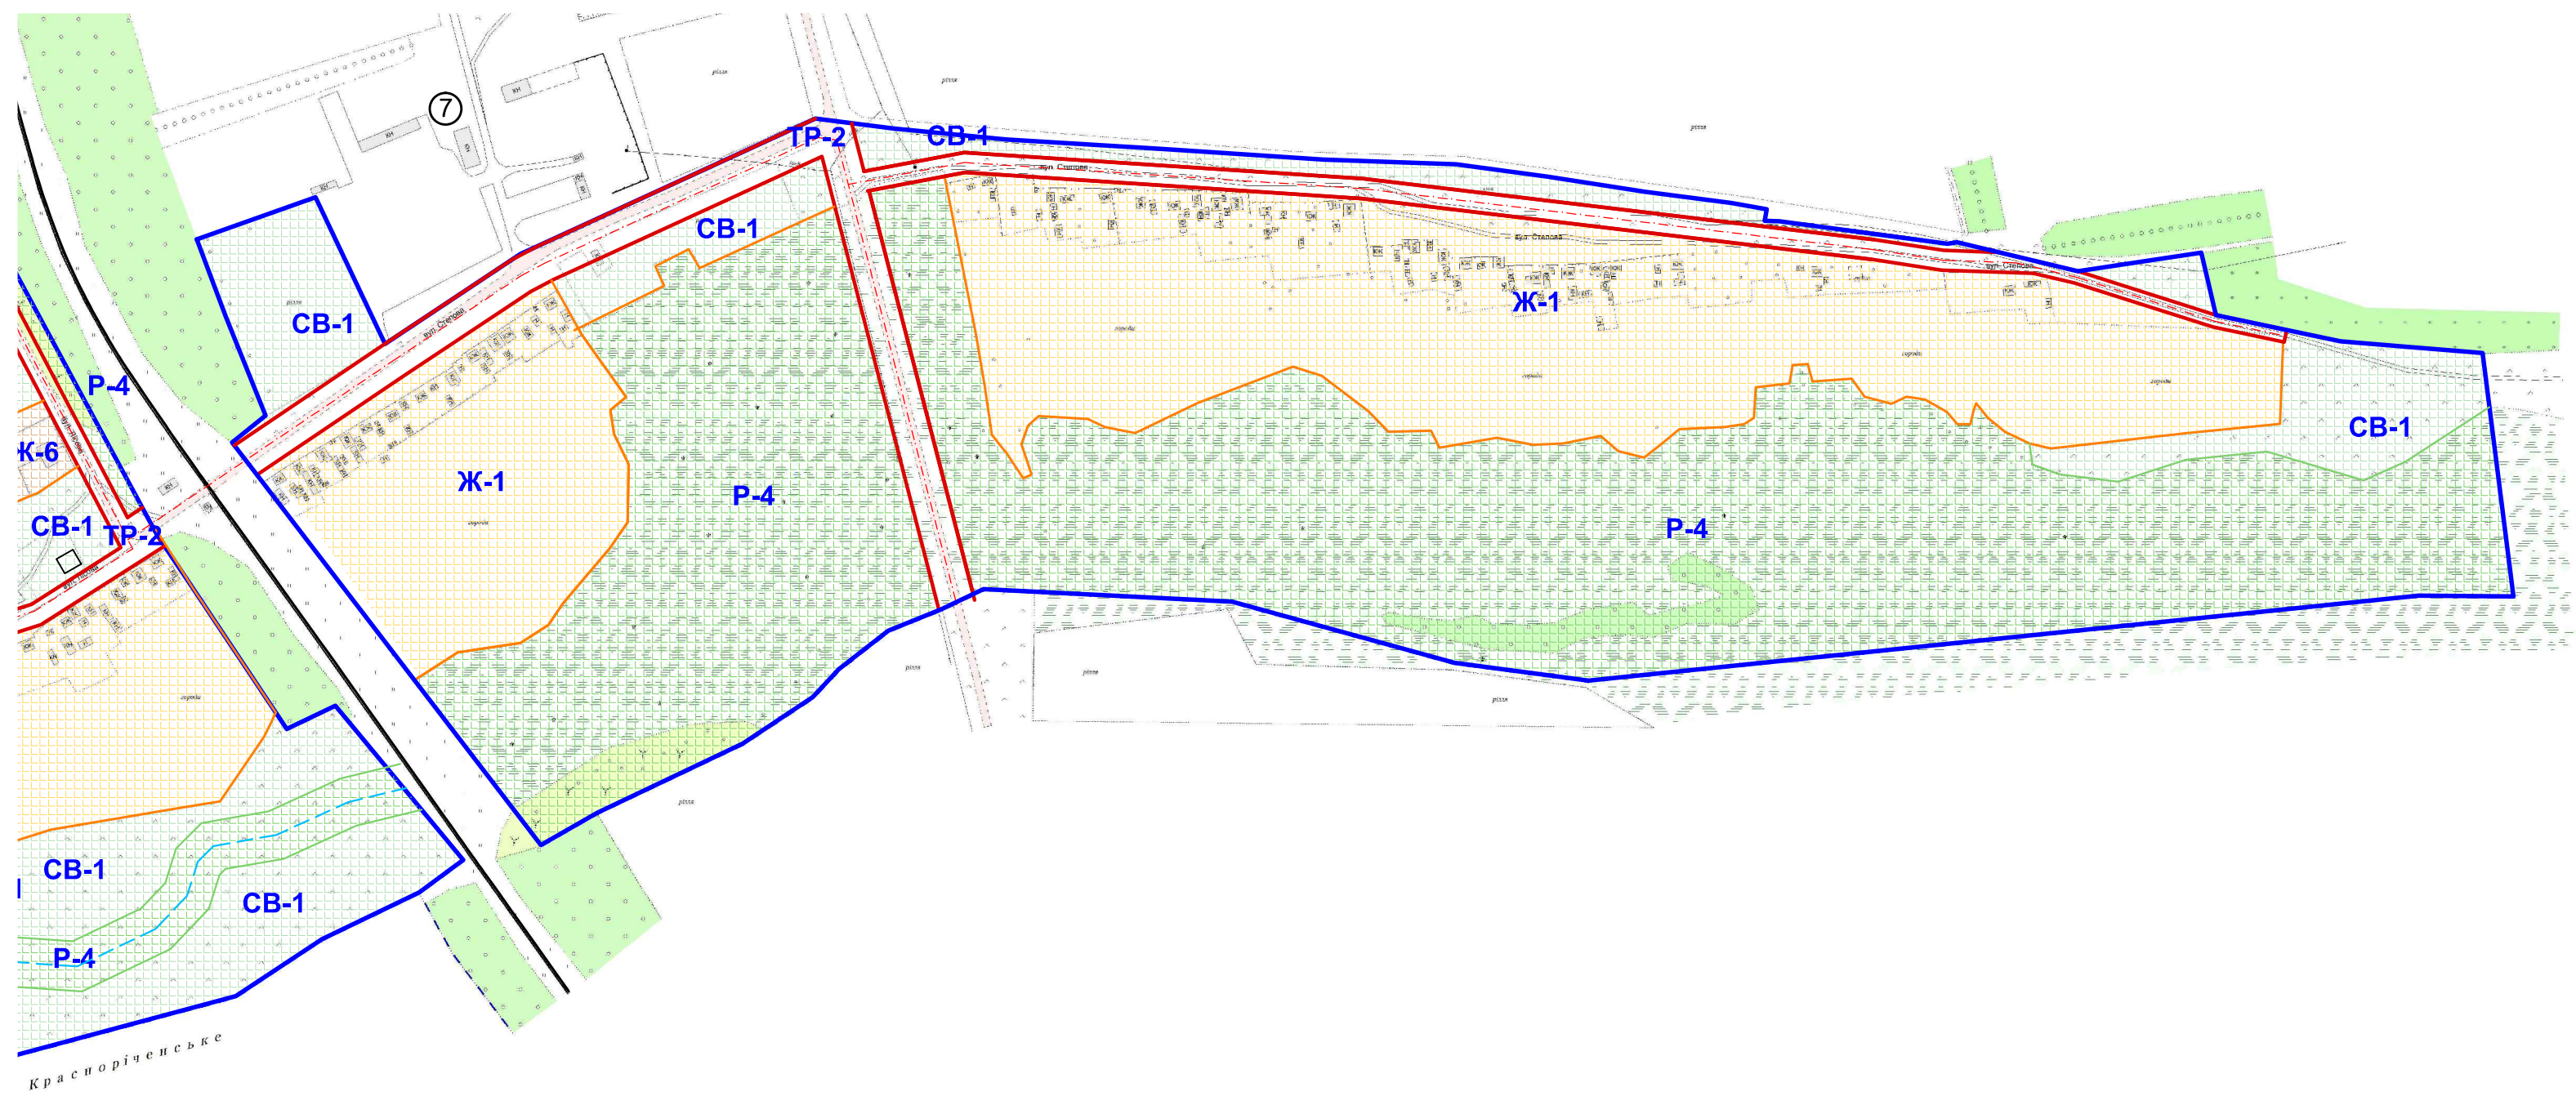

# СХЕМА ЗОНУВАННЯ ТЕРИТОРІЇ С. НОВООЛЕКСАНДРІВСЬКЕ КРЕМІНСЬКОГО РАЙОНУ ЛУГАНСЬКОЇ ОБЛАСТІ

Схема розташування листів

						Містобудівна документація щодо розробки плану зонування території (зонінгу) с. Новоолександрівка Кремінського району Луганської області			
Зм.	Кіл.	Аркуш	№Док	Підпис	Дата	Схема зонування території с. Новоолександрівка Кремінського району Луганської області	Стадія	Аркуш	Аркушів
Директор		Белослудцева					МД	1.2	2
Гол. інж.		Халявікіна							
ГАП		Пономарьова							
Креслив		Якуніна							
М1:5 000							ТОВ "ЗФ "Лан"		